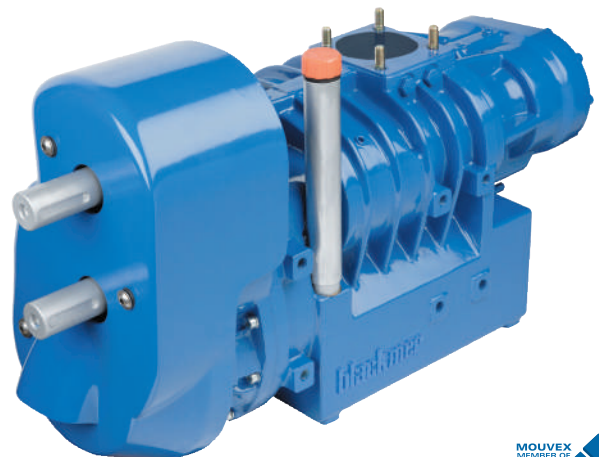

Compressore a vite **TYPHON II**

N/Mandata o SP/Aspirazione e Mandata
Il multiuso - da 500 a 1130 m³/h -

TYPHON II-20R

1200 - 2000 giri/min D ↻

TYPHON II-30R

1800 - 3000 giri/min D ↻

Dimensioni :

L 664 x A 362 x P 280 mm

Peso :

143 kg

**La soluzione ideale per un montaggio interno telaio,
conforme alle norme europee.**

TYPHON II-13R/15L

780 - 1300 giri/min D ↻

900 - 1500 giri/min G ↻

TYPHON II-19R/22L

1170 - 1950 giri/min D ↻

1320 - 2250 giri/min G ↻

Dimensioni :

L 799 x A 446 x P 295 mm

Peso :

173 kg

Compressore a vite TYPHON II

Velocità (giri/min)

VELOCITÀ DEL COMPRESSORE