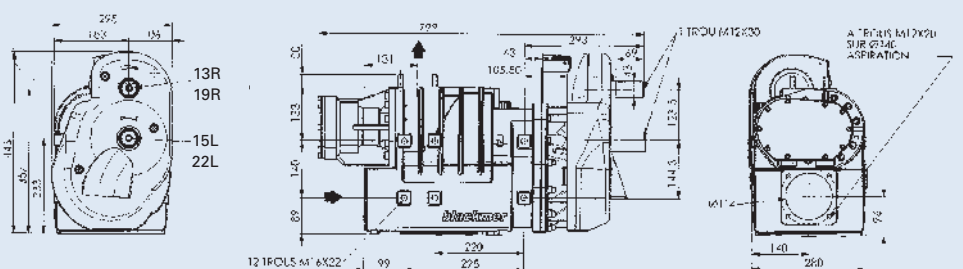

TYPHON II COMPRESSORE + INVERTITORE 13R/15L e 19R/22L

Mouvex si riserva il diritto di modificare senza preavviso le informazioni e presentazioni contenute nel presente documento. Documento non vincolante.
Printed in FRANCE by Filigrane
© 2009 Mouvex

ZI la Plaine des Isles
rue des Caillottes
89000 AUXERRE - FRANCE
T + 33.3.86.49.86.30
F + 33.3.86.46.42.10
contact@mouvex.com

Distribuito da :