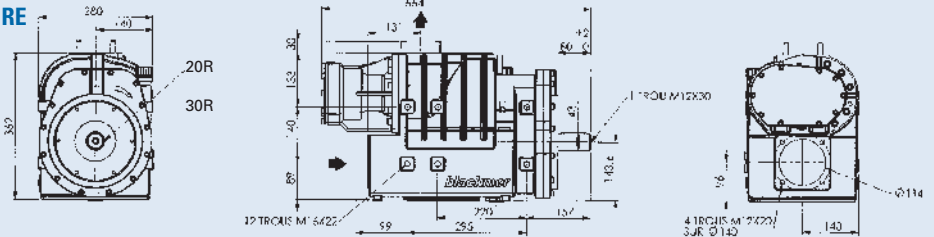

TYPHON II COMPRESSORE 20R e 30R