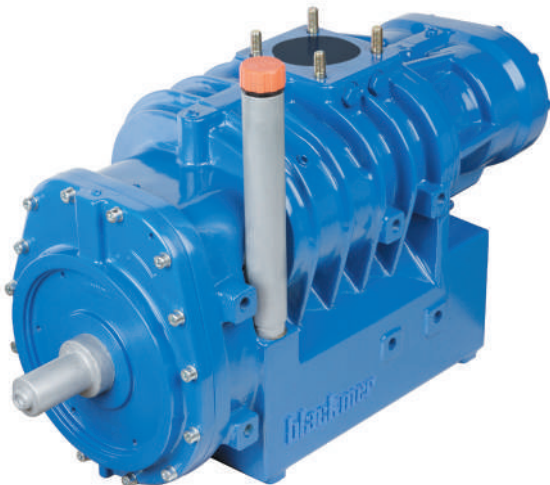

Compressore a vite **TYPHON II**

N/Mandata o SP/Aspirazione e Mandata
Il multiuso - da 500 a 1130 m³/h -

TYPHON II-20R

1200 - 2000 giri/min D ↻

TYPHON II-30R

1800 - 3000 giri/min D ↻

Dimensioni :

L 664 x A 362 x P 280 mm

Peso :

143 kg

**La soluzione ideale per un montaggio interno telaio,
conforme alle norme europee.**

TYPHON II-13R/15L

780 - 1300 giri/min D ↻

900 - 1500 giri/min G ↻

TYPHON II-19R/22L

1170 - 1950 giri/min D ↻

1320 - 2250 giri/min G ↻

Dimensioni :

L 799 x A 446 x P 295 mm

Peso :

173 kg

Compressore a vite TYPHON II

Velocità (giri/min)

VELOCITÀ DEL COMPRESSORE