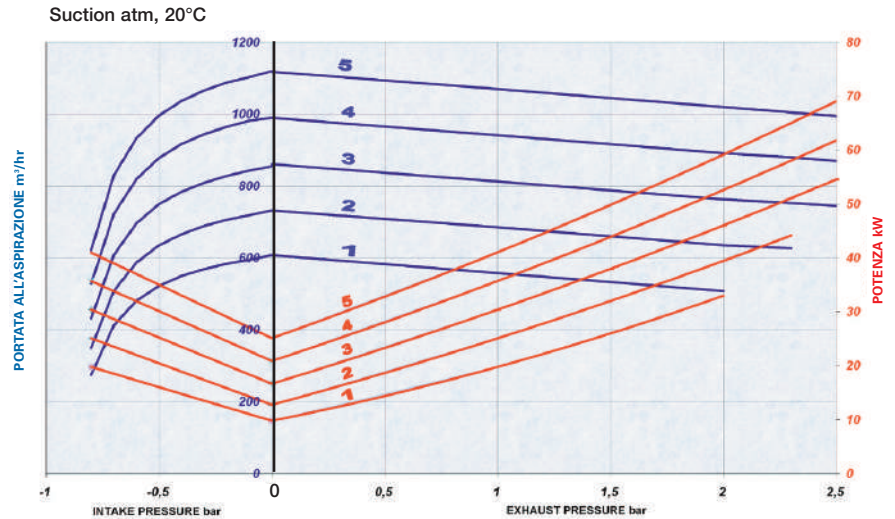

Compressore a vite TYPHON II

Velocità (giri/min)

VELOCITÀ DEL COMPRESSORE

VERSIONE	1	2	3	4	5
13R	780	910	1040	1170	1300
15L	900	1050	1200	1350	1500
19R	1170	1365	1560	1755	1950
20R	1200	1400	1600	1800	2000
22L	1320	1580	1800	2035	2250
30R	1800	2100	2400	2700	3000

Coppia / Pressione (Nm)

VERSIONE	PRESSIONE (bar)*		
	1.5	2.0	2.5
13R	370	430	510
15L	320	380	440
19R	250	300	350
20R	240	280	330
22L	220	260	300
30R	160	190	220

*À pleine vitesse

Coppia / aspirazione (Nm)

Aspiration	VERSIONE	-800 mbar
	13R	308
	15L	267
	19R	211
	20R	200
	22L	182
	30R	133

PORTATA (m³/ora) / Potenza (kW)